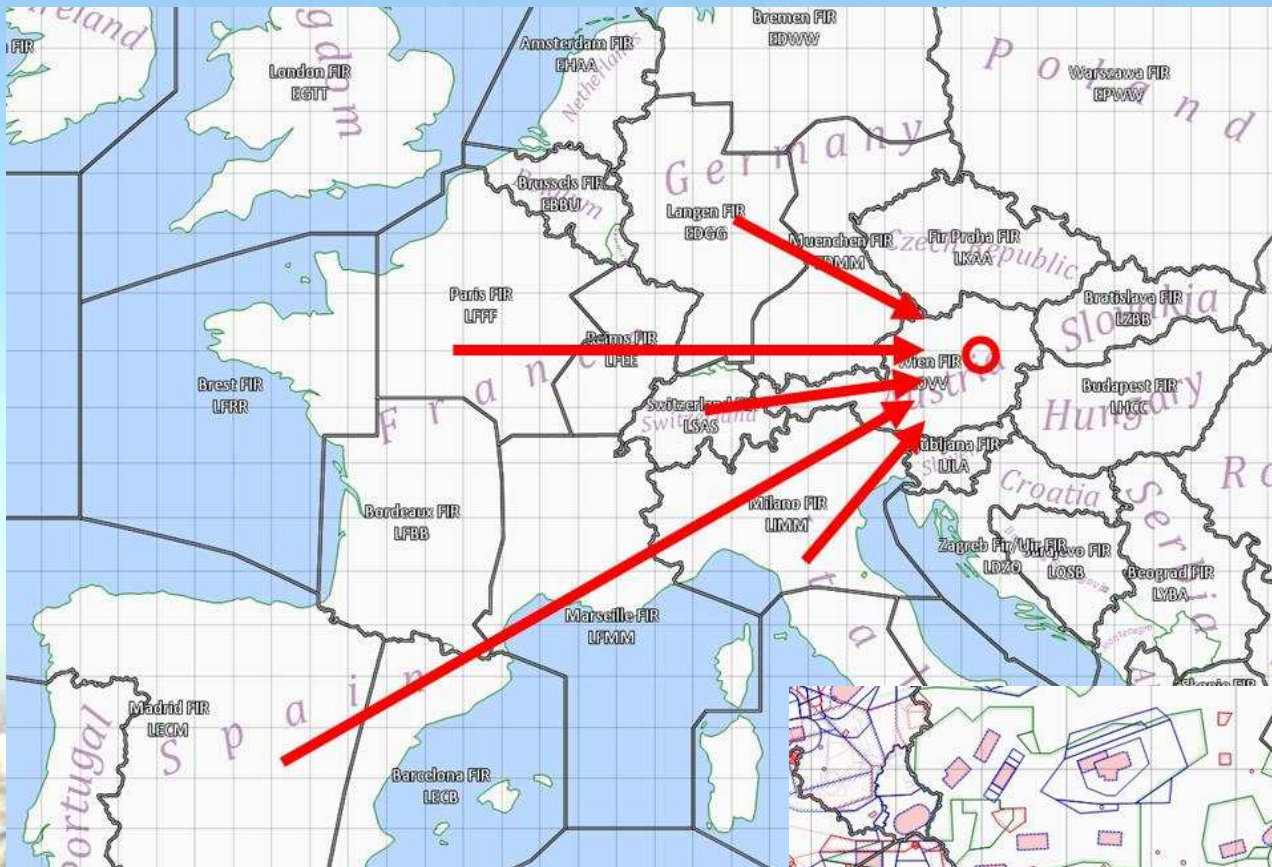

EMP Treffen

European Mountain Pilots

2019

Fr 7. - Mo 10. Juni (Pfingsten)

LOGM Mariazell (Österreich)

49ièmes Rencontres EMP Mariazell / LOGM

LOGM

Elev 2822ft/860m
660m paved