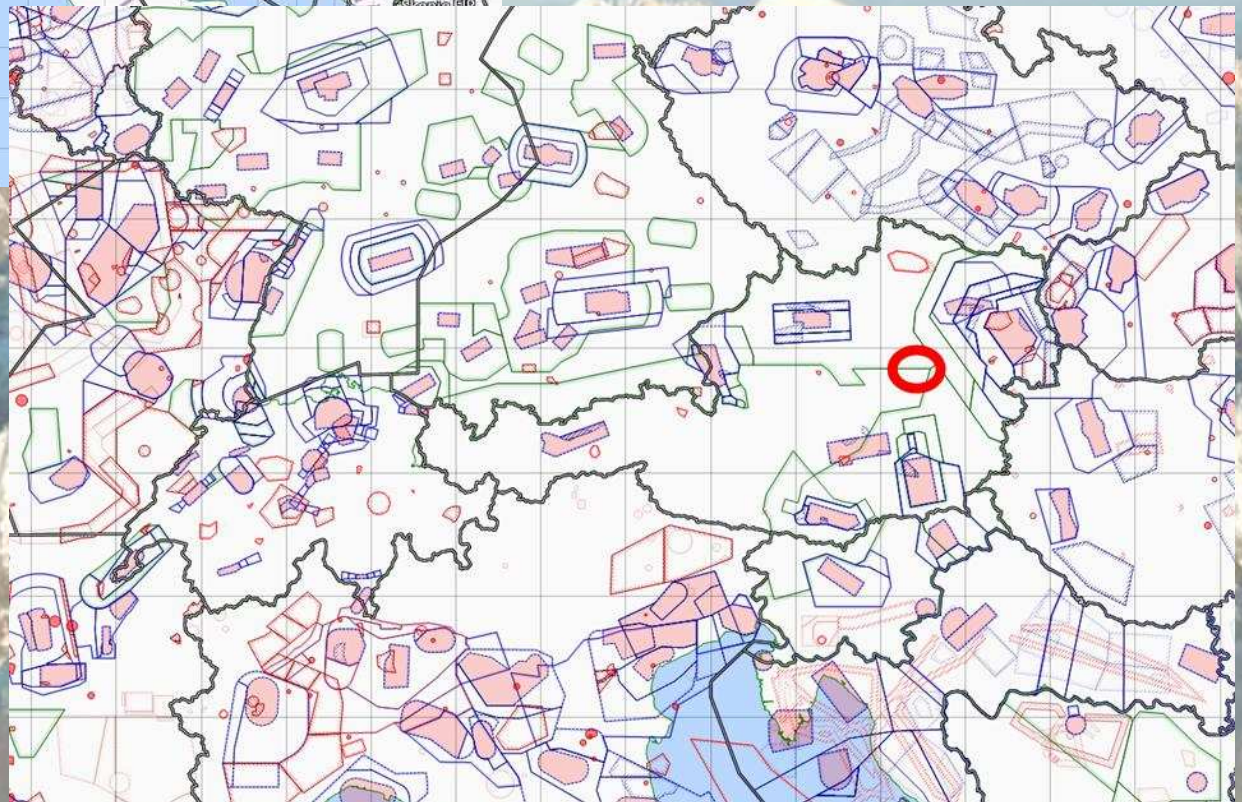

EMP Treffen

European Mountain Pilots

2019

Fr 7. - Mo 10. Juni (Pfingsten)

LOGM Mariazell (Österreich)

49ièmes Rencontres EMP Mariazell / LOGM

LOGM

Elev 2822ft/860m
660m paved