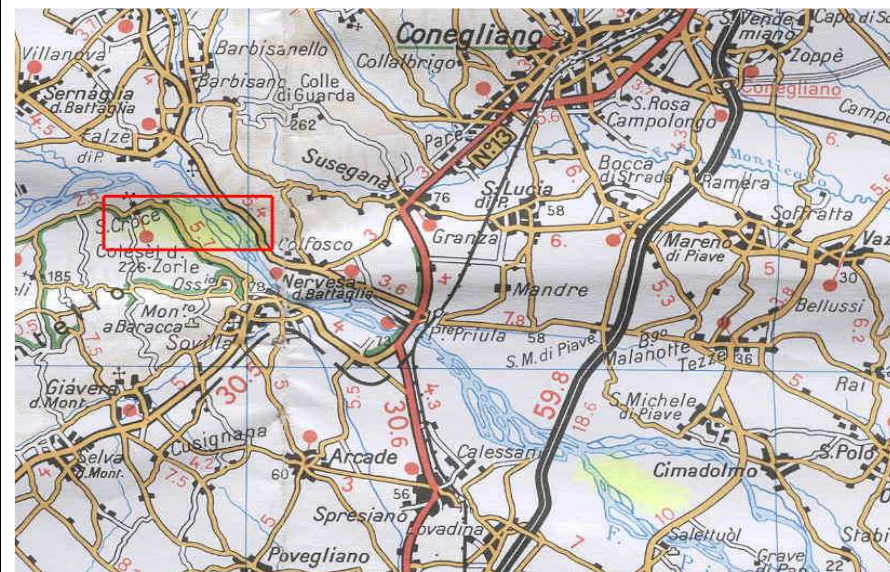

Attenzione: i dati sottoriportati sono da considerare indicativi.

Aviosuperficie da affrontare solo dopo specifico addestramento con istruttore.

Aeroclub Belluno

**Aviosuperficie occasionale :
Nervesa F. Baracca (TV)**

**Coord: 45°50'20"N
12°11'38"E**

**Ubicazione: 2 Nm NW di Nervesa della Battaglia QFU: 15/33
Elev: 300 Ft**

Circuito Standard SX

Lunghezza 1100 m

CTR Treviso 120.400

Freq: 121.650 / 130.00

Resp. GC Zanardo 340/3998101

Erba: si

Neve: si

Cartina ad uso didattico a cura di N. TOLDO

NON definitiva

Aviosuperficie: Nervesa "F.Baracca" (TV)

Cartina ad uso didattico a cura di N. TOLDO

NON definitiva